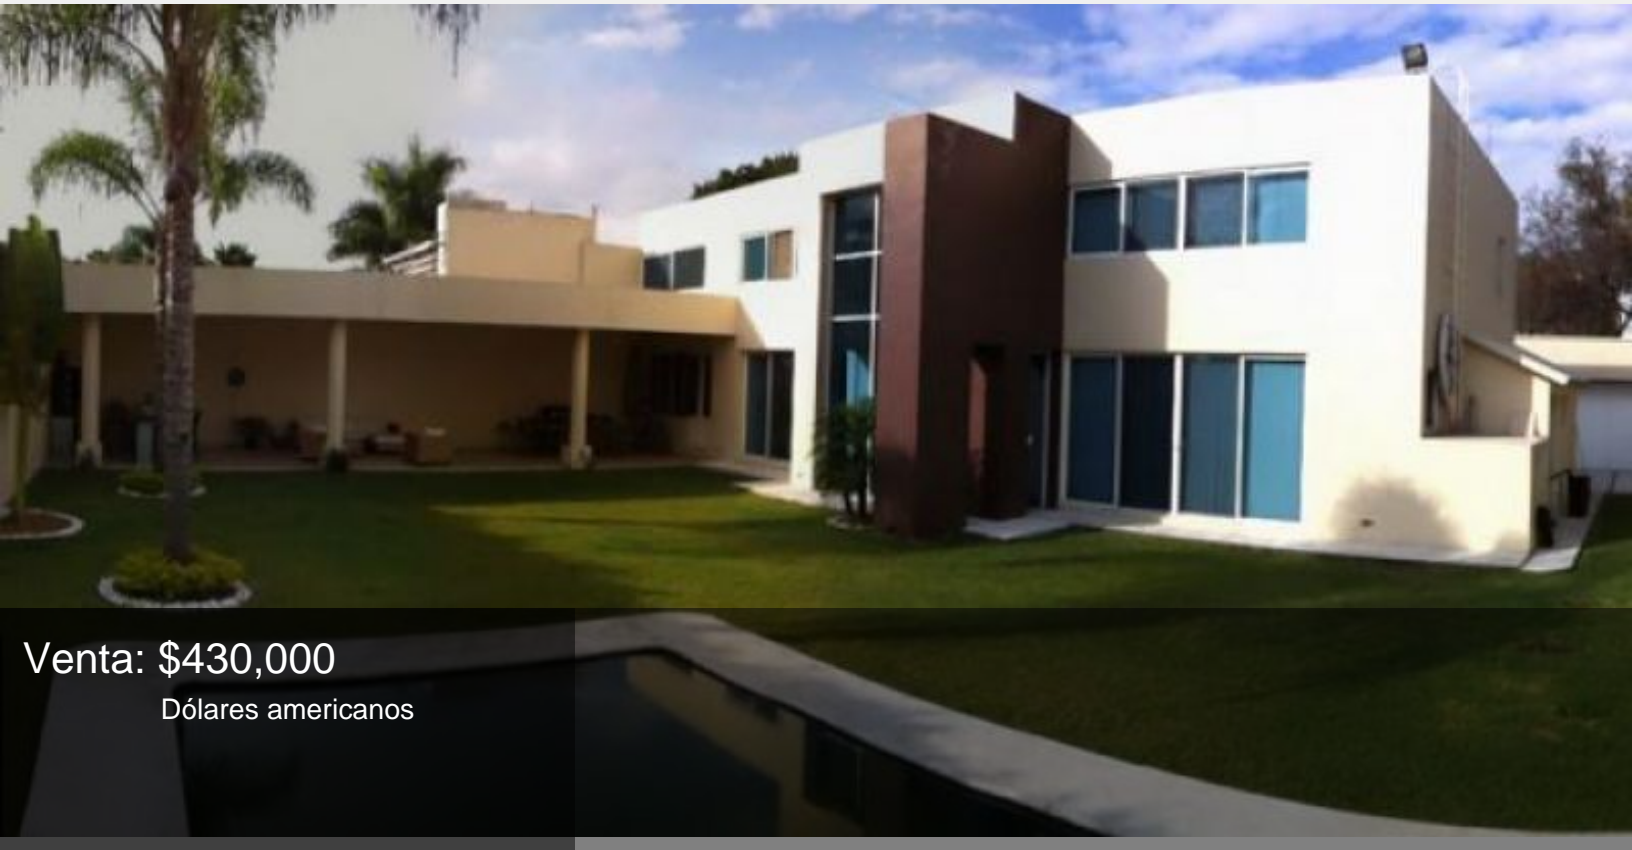

# Residencia en Parque Sumiya

## Jiutepec, Morelos.

Venta: \$430,000

Dólares americanos

Hermosa Residencia con: Recamara Principal con Vestidor, Jacuzzi y regadera Ind. Con 2 Lavabos Recamara Planta Baja Con Closet y Baño, Salida directa al jardín Estudio en Planta Baja Cuarto de servicio (2 camas) con baño y closet Cuarto de lavado y planchado Cocina integral de lujo con alacena Independientes Terraza de 16 X 5.50 M con sala, comedor y bar. Sistema de Intercomunicación en toda la Casa con Portero Eléctrico Estacionamiento para Cuatro Coches con Puertas Eléctricas Alberca de 4 X 8 Con Mosaico Veneciano calefaccion de gas; jacuzzi Exterior para 6 Personas Junto a la Alberca Cisterna de 10,000 Lts, 2 Tinacos de 1100 Lts. c/u Sistema de Aire Acondicionado Ind. En recamaras, Estudio y Cocina

Canceleria Duranodik 3,4,5 y 6 " Color Blanco con Cristazul y Mosquiteros

P.D. Incluye, Planos Arquitectónicos, Hidrosanitarios y Eléctricos.

Vigilancia:	Si	Terreno:	840 m <sup>2</sup>
Tipo de terreno:	Plano	Construcción:	540 m <sup>2</sup>
Niveles:	2	Edad del inmueble:	5 años
Estado de conservación:	Excelente	Antecomedor:	Si
Sala:	Si	Comedor:	Si
Recámaras:	4	Baños:	4
Closets:	Si tiene	Cocina:	Equipada
Gas estacionario:	Si	Cuarto de servicio:	Con baño
Cisterna:	Si	Estacionamiento:	4 autos
Jardín:	Grande	Alberca:	Equipada
Agua potable:	Si	Ubicado:	En fraccionamiento
Tráfico:	Mínimo		