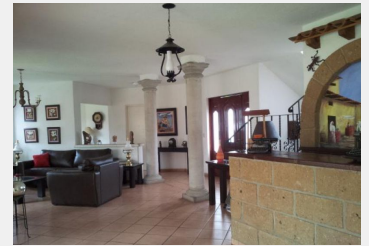

Residencia en Kloster Sumiya

Jiutepec, Morelos.

Venta: \$5,400,000
Pesos mexicanos

Magnífica Residencia, en Fracc. con estricta vigilancia, con espacios muy amplios, muy funcional, garaje cubierto, alberca, jardín propio, mas areas comunes, lago, canchas de Tenis, etc.

Vigilancia:	Si	Terreno:	700 m ²
Tipo de terreno:	Plano	Construcción:	312 m ²
Niveles:	2	Edad del inmueble:	5 años
Estado de conservación:	Excelente	Antecomedor:	Si
Comedor:	Si	Recámaras:	3

Baños:	4	Closets:	Si tiene
Cocina:	Equipada	Gas estacionario:	Si
Cuarto de servicio:	Con baño	Cisterna:	Si
Estacionamiento:	3 autos	Jardín:	Grande
Alberca:	Equipada	Ubicado:	En fraccionamiento