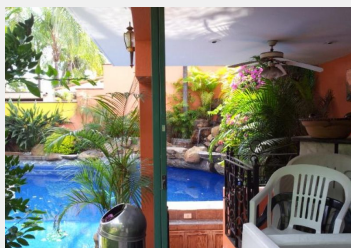

Residencia en Residencial Sumiya Jiutepec, Morelos.

Venta: \$9,500,000
Pesos mexicanos

Hemosa Residencia, ubicada en Fracc. con extricta vig. las 24hrs., recamara en planta baja, salon de juegos, palapa junto a la alberca con cascada, recamara pricipal con yacuzzi vestidor.