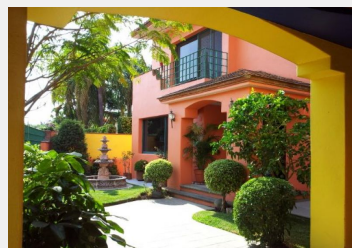

Residencia en Residencial Sumiya Jiutepec, Morelos.

Venta: \$9,500,000
Pesos mexicanos

Hemosa Residencia, ubicada en Fracc. con extricta vig. las 24hrs., recamara en planta baja, salon de juegos, palapa junto a la alberca con cascada, recamara pricipal con yacuzzi vestidor.