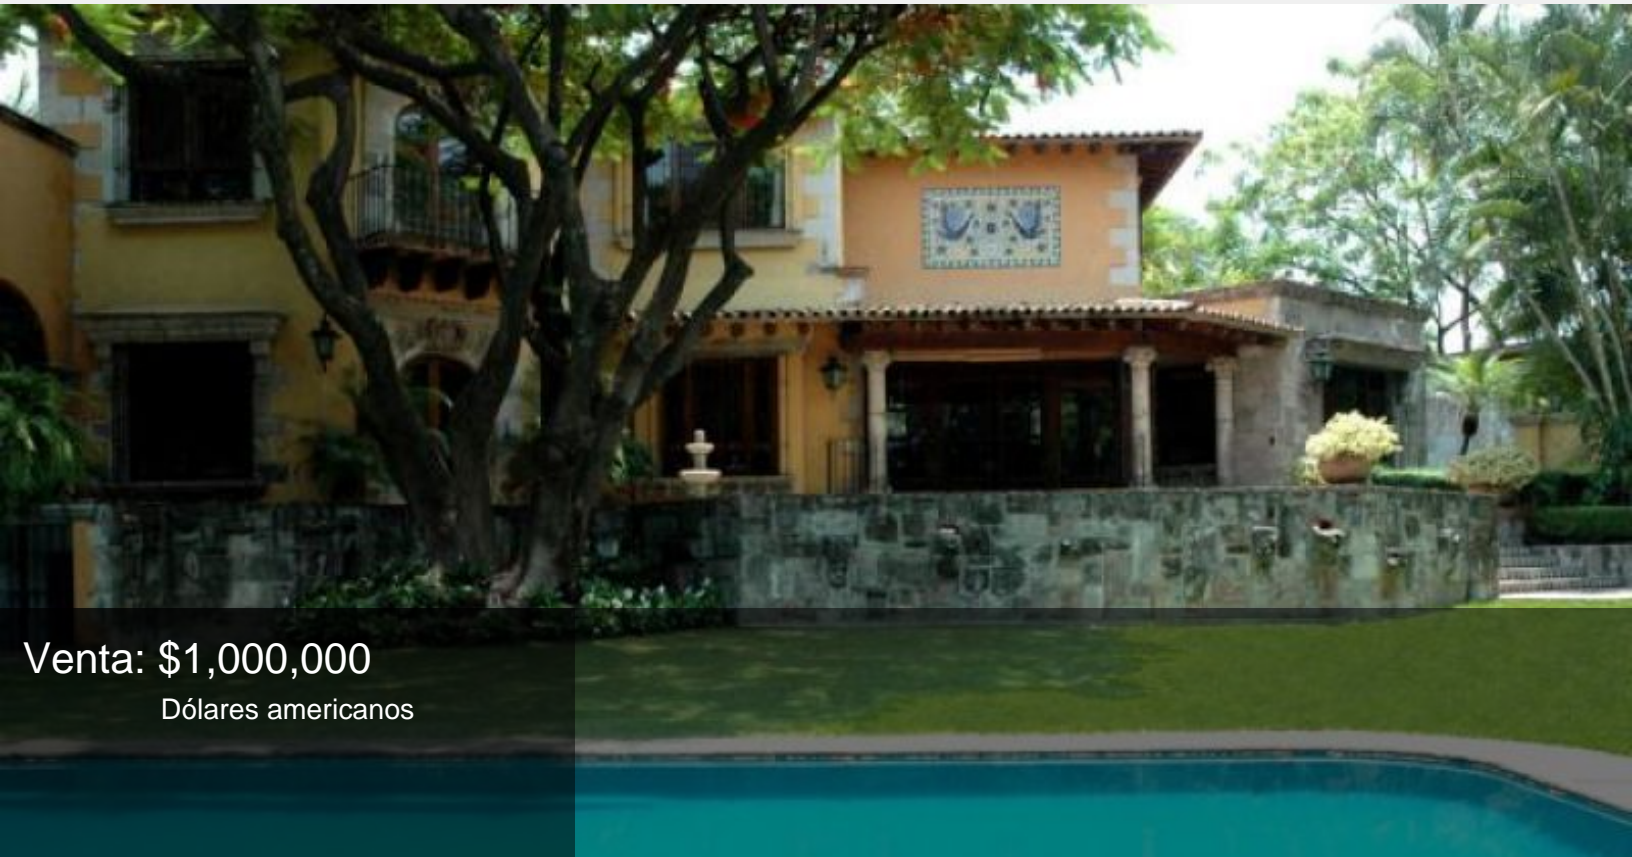

Residencia en Av. Palmira Cuernavaca, Morelos.

Venta: \$1,000,000
Dólares americanos

Residencia estilo colonial, en priv. con vig. las 24hrs., ¡¡¡CONOZCALA!!! Amplios espacios, y muy funcional, jardín, alberca y extricta vigilancia.

Vigilancia:	Si	Terreno:	1866 m ²
Tipo de terreno:	Plano	Construcción:	595 m ²
Niveles:	2	Estado de conservación:	Excelente
Antecomedor:	Si	Sala:	Si
Comedor:	Si	Recámaras:	3

Baños:	4	Closets:	Si tiene
Cocina:	Equipada	Gas estacionario:	Si
Cuarto de servicio:	Con baño	Cisterna:	Si
Estacionamiento:	2 autos	Jardín:	Grande
Alberca:	Equipada	Agua potable:	Si
Ubicado:	En privada	Tráfico:	Nulo