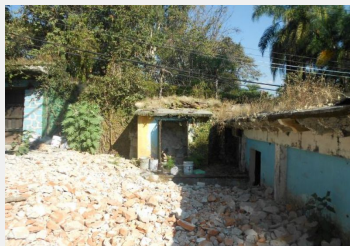

Terreno en Benito Juárez Centro Cuernavaca, Morelos.

Venta: \$11,500,000
Pesos mexicanos

¡¡¡¡¡EXCELENTE ESQUINA EN EL CENTRO DE CUERNAVACA, CON USO COMERCIAL¡¡¡¡¡

Terreno:

2091 m²