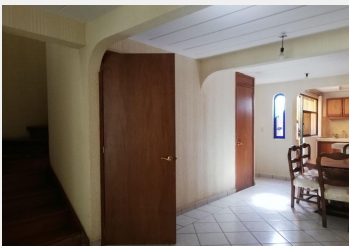

Casa en Pedregal de las Fuentes

Jiutepec, Morelos.

Venta: \$900,000
Pesos mexicanos

Casita excelente acabados. A un Costado del IMTA . Se aceptan Creditosjj

Terreno:	70 m ²	Tipo de terreno:	Plano
Construcción:	120 m ²	Niveles:	2
Edad del inmueble:	5 años	Estado de conservación:	Excelente
Sala:	Si	Comedor:	Si
Recámaras:	2	Baños:	1 ½