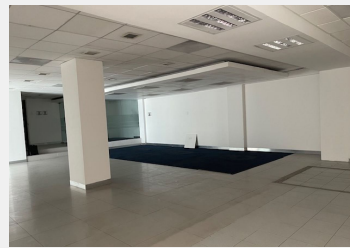

Local Comercial en Lomas del la Selva Cuernavaca, Morelos.

Renta: \$90,000

Pesos mexicanos

¡Local Comercial en renta en Av Alta Tensión, Cuernavaca!

Excelente oportunidad de rentar un local comercial en la zona céntrica de Cuernavaca, ideal para tu negocio. Este inmueble de 350.00m² cuenta con un frente de 15.00mts. y un amplio estacionamiento con capacidad para 10 vehículos y mas

Detalles del inmueble:

- Tipo: Local Comercial
- Renta por mes: MXP \$90,000
- Estado de conservación: Bueno
- Ubicado sobre avenida con tráfico denso
- Edad del inmueble: 20 años

No dejes pasar esta oportunidad, contáctanos para más información o programar una visita al local.

¡Haz crecer tu negocio en este lugar estratégico!

Frente:	15.00 mts.	Construcción:	350.00 m ²
Edad del inmueble:	15 años	Estado de conservación:	Bueno
Estacionamiento:	10	Ubicado:	Sobre avenida
Tráfico:	Denso		