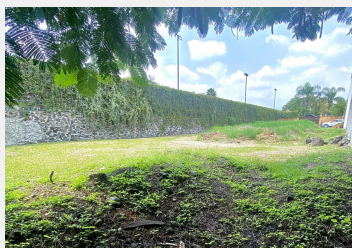

Terreno en Fracc Bosques de Sumiya Jiutepec, Morelos.

Venta: \$3,000,000
Pesos mexicanos

Venta de Terreno en Fraccionamiento Residencial del Bosque Sumiya

Características:

Tipo: Terreno

Ubicación: Colonia Fraccionamiento Residencial Bosques de Sumiya, Jiutepec

Zona: Oriente

Superficie: 500.00m²

Frente: 12mts.

Precio de Venta: MXP \$3.000,000.00 MN Negociable;jj

Ubicado en privada con Portón Electrico, tráfico mínimo

Tipo de terreno: Plano

Documentación en regla. Escritura Pública.

Terreno:	500.00 m ²	Frente:	12 mts.
Tipo de terreno:	Plano	Ubicado:	En privada
Tráfico:	Mínimo		