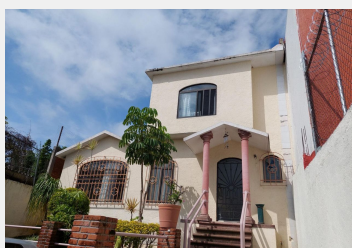

Casa en Tlaltenango

Cuernavaca, Morelos.

Venta: \$2,990,000
Pesos mexicanos

EN PRIVADA DE 15 CASAS CON PORTON ELECTRICO, CASA EN DESNIVEL ASCENDENTE, 10 ESCALONES PARA ENTRAR A LA CASA, EN PLANTA BAJA. RECAMARA, BAÑO COMPLETO, SALA COMEDOR, COCINA, PATIO INTERIOR, JARDÍN; EN PLANTA ALTA 2 RECAMARAS, BAÑO COMPLETO, AREA PARA TV., EN LA AZOTEA: ademas de una increíble vista arbolada, CALENTADOR SOLAR, GAS ESTAIONARIO, TINACO. VENTANAS DE ALUMINIO CON PROTECCIONES DE HERRERIA, CISTERNA DE 7 MIL LTS. DRENAJE. GARAJE PARA 2 AUTOS.

Terreno:	339 m ²	Tipo de terreno:	En desnivel
Construcción:	201 m ²	Niveles:	2

Edad del inmueble:	20 años	Estado de conservación:	Excelente
Sala:	Si	Comedor:	Si
Recámaras:	3	Baños:	2
Closets:	Si tiene	Cocina:	Equipada
Gas estacionario:	Si	Cuarto de servicio:	Sin baño
Cisterna:	Si	Estacionamiento:	2 autos
Jardín:	Mediano	Ubicado:	En privada
Tráfico:	Mínimo		