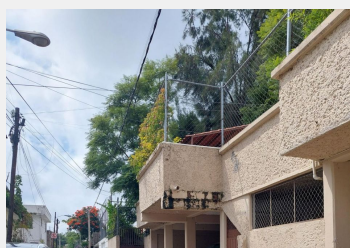

Casa en Tlaltenango

Cuernavaca, Morelos.

Venta: \$2,990,000
Pesos mexicanos

EN PRIVADA DE 15 CASAS CON PORTON ELECTRICO, CASA EN DESNIVEL ASCENDENTE, 10 ESCALONES PARA ENTRAR A LA CASA, EN PLANTA BAJA. RECAMARA, BAÑO COMPLETO, SALA COMEDOR, COCINA, PATIO INTERIOR, JARDÍN; EN PLANTA ALTA 2 RECAMARAS, BAÑO COMPLETO, AREA PARA TV., EN LA AZOTEA: ademas de una increíble vista arbolada, CALENTADOR SOLAR, GAS ESTAIONARIO, TINACO. VENTANAS DE ALUMINIO CON PROTECCIONES DE HERRERIA, CISTERNA DE 7 MIL LTS. DRENAJE. GARAJE PARA 2 AUTOS.

Terreno:	339 m ²	Tipo de terreno:	En desnivel
Construcción:	201 m ²	Niveles:	2

Edad del inmueble:	20 años	Estado de conservación:	Excelente
Sala:	Si	Comedor:	Si
Recámaras:	3	Baños:	2
Closets:	Si tiene	Cocina:	Equipada
Gas estacionario:	Si	Cuarto de servicio:	Sin baño
Cisterna:	Si	Estacionamiento:	2 autos
Jardín:	Mediano	Ubicado:	En privada
Tráfico:	Mínimo		