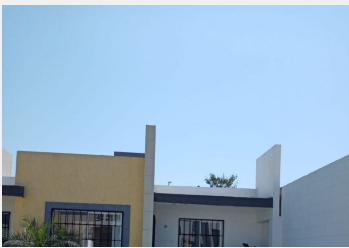

## Xochitepec, Morelos.

Venta: \$850,000  
Pesos mexicanos

Unicado en el Conjunto Rubi, del condominio Bello horizonte, en Xochitepec, Mor. Ideal casa de descanso vacacional, 2 recamaras, baño, areas comunes alberca con chapoteadero, a unos pasos del parque Acuatico , el cual cuenta con toboganes, alberca, chapoteadero, palapa, baños. La casa esta libre de gravamen, documentación en orden, lista para habitarse

Vigilancia:	Si	Tipo de terreno:	En desnivel
Construcción:	54 m <sup>2</sup>	Niveles:	2
Edad del inmueble:	Nueva	Estado de conservación:	Bueno

Sala:	Si	Recámaras:	2
Baños:	1	Cocina:	Básica
Gas estacionario:	Si	Estacionamiento:	1 auto
Jardín:	Grande	Alberca:	Equipada
Ubicado:	En esquina		