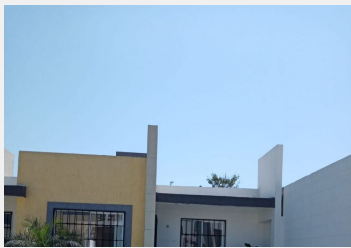

Condominio en Atlacholoaya

Xochitepec, Morelos.

Venta: \$850,000
Pesos mexicanos

Unicado en el Conjunto Rubi, del condominio Bello horizonte, en Xochitepec, Mor. Ideal casa de descanso vacacional, 2 recamaras, baño, areas comunes alberca con chapoteadero, a unos pasos del parque Acuatico , el cual cuenta con toboganes, alberca, chapoteadero, palapa, baños. La casa esta libre de gravamen, documentación en orden, lista para habitarse

Vigilancia:	Si	Tipo de terreno:	En desnivel
Construcción:	54 m ²	Niveles:	2
Edad del inmueble:	Nueva	Estado de conservación:	Bueno

Sala:	Si	Recámaras:	2
Baños:	1	Cocina:	Básica
Gas estacionario:	Si	Estacionamiento:	1 auto
Jardín:	Grande	Alberca:	Equipada
Ubicado:	En esquina		