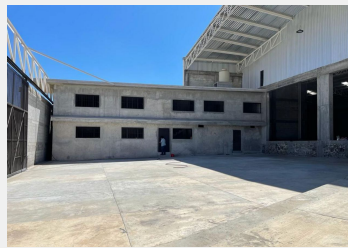

Bodega en Ahuatepec Cuernavaca, Morelos.

Venta: \$21,500,000

Renta: \$170,000

Pesos mexicanos

Nave Industrial en Renta o Venta, entrada y estacionamiento para 4 Trailer, Cisterna de 30,000 Lts., 9 Lamparas de 200 Volts., acceso rapido a la Autopista.

Terreno:	2,200.00 m ²	Frente:	32 mts.
Tipo de terreno:	Plano	Construcción:	1,850 m ²
Niveles:	1	Edad del inmueble:	Nueva
Estado de conservación:	Excelente		