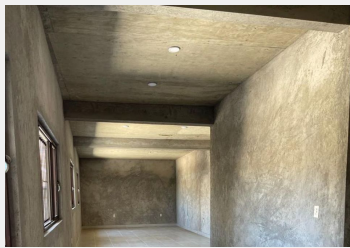

Bodega en Ahuatepec Cuernavaca, Morelos.

Venta: \$21,500,000

Renta: \$170,000

Pesos mexicanos

Nave Industrial en Renta o Venta, entrada y estacionamiento para 4 Trailer, Cisterna de 30,000 Lts., 9 Lamparas de 200 Volts., acceso rapido a la Autopista.

Terreno:	2,200.00 m ²	Frente:	32 mts.
Tipo de terreno:	Plano	Construcción:	1,850 m ²
Niveles:	1	Edad del inmueble:	Nueva
Estado de conservación:	Excelente		