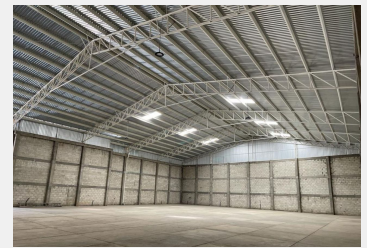

Bodega en Ahuatepec Cuernavaca, Morelos.

Venta: \$21,500,000

Renta: \$170,000

Pesos mexicanos

Nave Industrial en Renta o Venta, entrada y estacionamiento para 4 Trailer, Cisterna de 30,000 Lts., 9 Lamparas de 200 Volts., acceso rapido a la Autopista.

Terreno:	2,200.00 m ²	Frente:	32 mts.
Tipo de terreno:	Plano	Construcción:	1,850 m ²
Niveles:	1	Edad del inmueble:	Nueva
Estado de conservación:	Excelente		