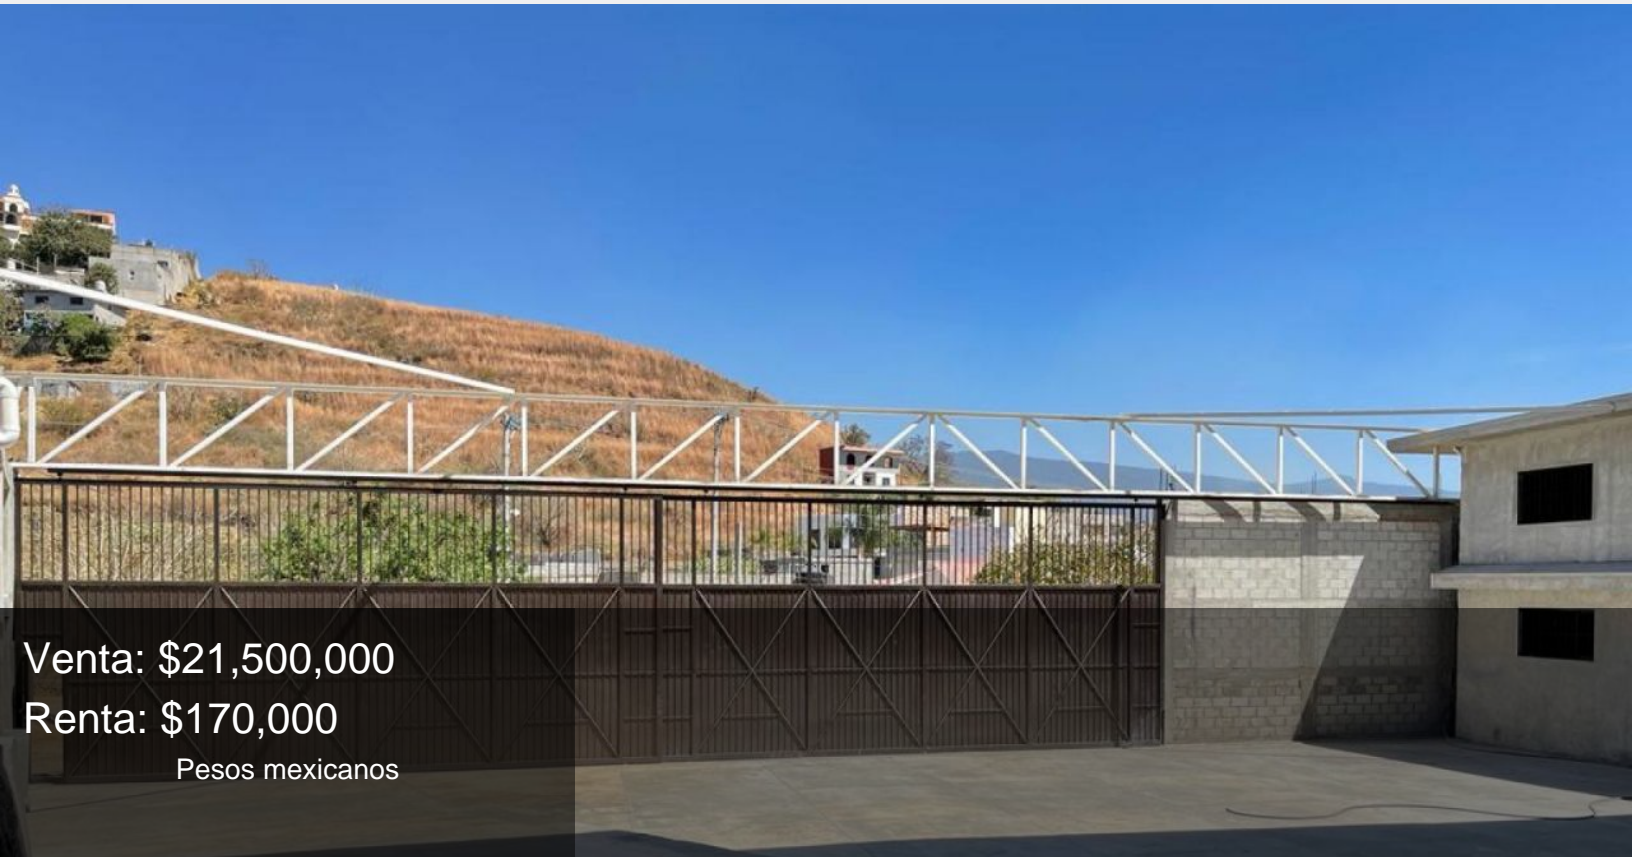

Bodega en Ahuatepec Cuernavaca, Morelos.

Venta: \$21,500,000

Renta: \$170,000

Pesos mexicanos

Nave Industrial en Renta o Venta, entrada y estacionamiento para 4 Trailer, Cisterna de 30,000 Lts., 9 Lamparas de 200 Volts., acceso rapido a la Autopista.

Terreno:	2,200.00 m ²	Frente:	32 mts.
Tipo de terreno:	Plano	Construcción:	1,850 m ²
Niveles:	1	Edad del inmueble:	Nueva
Estado de conservación:	Excelente		