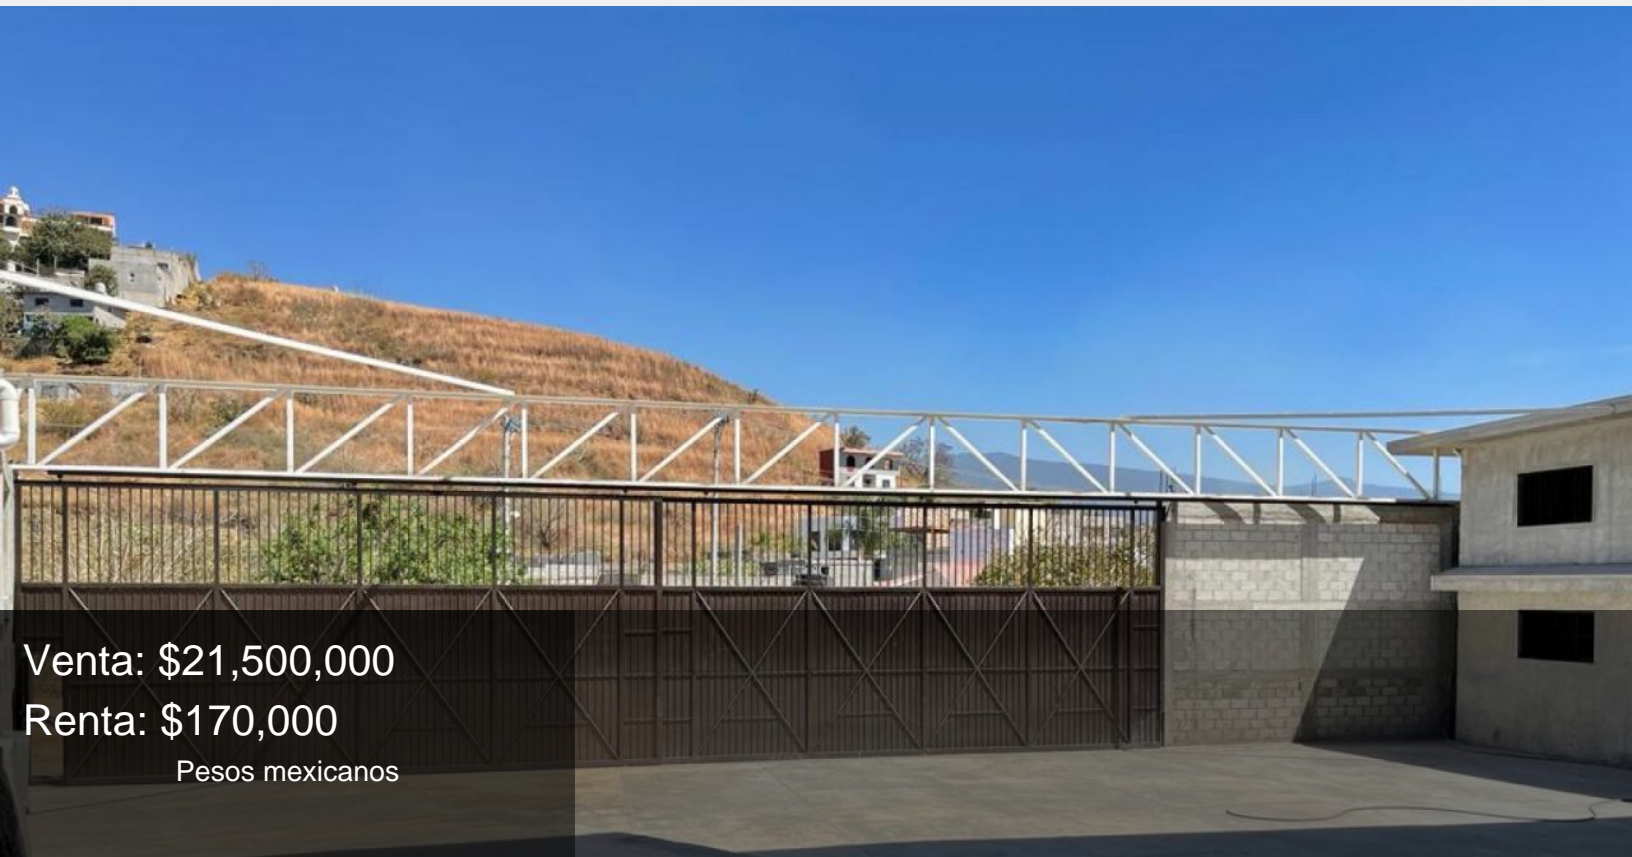

Bodega en Ahuatepec Cuernavaca, Morelos.

Venta: \$21,500,000

Renta: \$170,000

Pesos mexicanos

Nave Industrial en Renta o Venta, entrada y estacionamiento para 4 Trailer, Cisterna de 30,000 Lts., 9 Lamparas de 200 Volts., acceso rapido a la Autopista.

Terreno:	2,200.00 m ²	Frente:	32 mts.
Tipo de terreno:	Plano	Construcción:	1,850 m ²
Niveles:	1	Edad del inmueble:	Nueva
Estado de conservación:	Excelente		