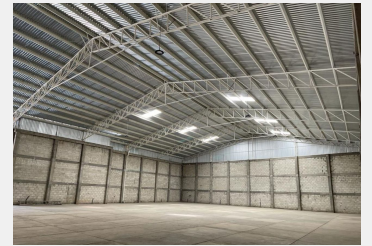

Bodega en Ahuatepec Cuernavaca, Morelos.

Venta: \$21,500,000

Renta: \$170,000

Pesos mexicanos

Nave Industrial en Renta o Venta, entrada y estacionamiento para 4 Trailer, Cisterna de 30,000 Lts., 9 Lamparas de 200 Volts., acceso rapido a la Autopista.

Terreno:	2,200.00 m ²	Frente:	32 mts.
Tipo de terreno:	Plano	Construcción:	1,850 m ²
Niveles:	1	Edad del inmueble:	Nueva
Estado de conservación:	Excelente		