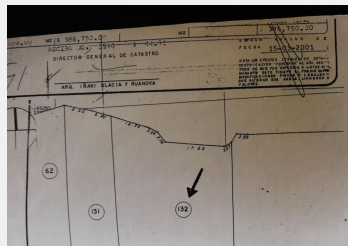

Terreno en Del Lago Cuernavaca, Morelos.

Venta: \$29,500,000
Pesos mexicanos

Terreno con Uso de Suelo mixto, en Esquina, ideal Tiendas de Conveniencia, etc. 3,100 Mts. de terreno plano, con frente de 86.93 Mts. y 55 Mts. A un Costado de la Judicatura, atras de Plaza Averanda. Muy cerca de Centros comerciales. Excelente Ubicación.

Terreno:	3,100 m ²	Tipo de terreno:	Plano
Ubicado:	En esquina	Tráfico:	Denso