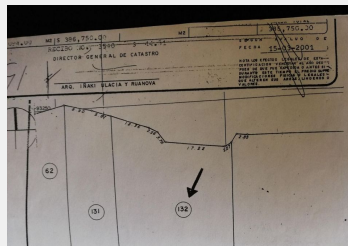

# Terreno en Del Lago Cuernavaca, Morelos.

Venta: \$29,500,000  
Pesos mexicanos

Terreno con Uso de Suelo mixto, en Esquina, ideal Tiendas de Conveniencia, etc. 3,100 Mts. de terreno plano, con frente de 86.93 Mts. y 55 Mts. A un Costado de la Judicatura, atras de Plaza Averanda. Muy cerca de Centros comerciales. Excelente Ubicación.

Terreno:	3,100 m <sup>2</sup>	Tipo de terreno:	Plano
Ubicado:	En esquina	Tráfico:	Denso