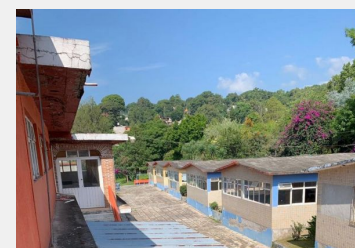

Local Comercial en Santa María Ahuacatitlan Cuernavaca, Morelos.

Propiedad ideal para remodelar para escuela, clinica etc. O para Inversión. a solo media cuadra de la carretera Federal a Cd, de Mexico, calle ancha, cuenta con todos los servicios, tiene uso de suelo, con un Frente de 25 metros. 20 salones conformados por modulos de 2 salones de 40 metros c/u.

Terreno:	2,650.00 m ²	Construcción:	1,200 m ²
Niveles:	1		