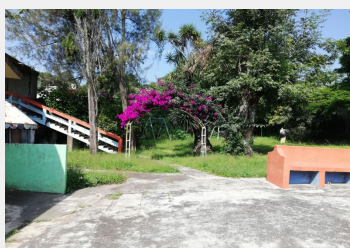

Local Comercial en Santa María Ahuacatitlan Cuernavaca, Morelos.

Propiedad ideal para remodelar para escuela, clinica etc. O para Inversión. a solo media cuadra de la carretera Federal a Cd, de Mexico, calle ancha, cuenta con todos los servicios, tiene uso de suelo, con un Frente de 25 metros. 20 salones conformados por modulos de 2 salones de 40 metros c/u.

Terreno:	2,650.00 m ²	Construcción:	1,200 m ²
Niveles:	1		