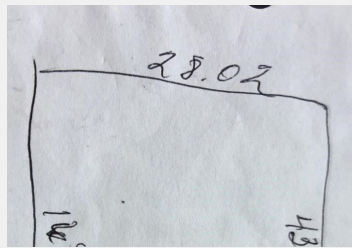

Terreno en Del Empleado

Cuernavaca, Morelos.

Venta: \$4,500,000
Pesos mexicanos

Terreno Comercial sobre Av. Poder Legislativo, ideal para negocio.aproveche!!!

Terreno:	480 m ²	Frente:	31 mts.
Tipo de terreno:	Plano		