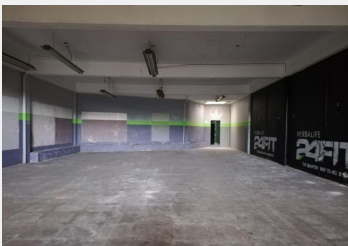

Bodega en Chapultepec Cuernavaca, Morelos.

Venta: \$2,700,000
Pesos mexicanos

Excelente Bodega, con entrada para camiones, oficinas, recibidor, 4 baños, tapanco, mostrador. 10 Mts. De Frente con Excelente ubicación, salida a la autopista en 2 minutos;;Actualmente se encuentra Rentada, pero esta a la Venta. Atención Inversionistas;;

Terreno:	336 m ²	Construcción:	583 m ²
Estado de conservación:	Bueno	Ubicado:	En privada