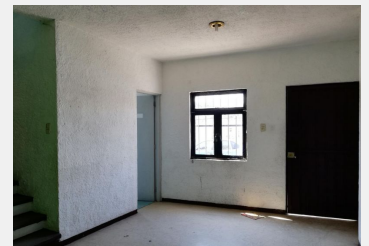

Bodega en Chapultepec Cuernavaca, Morelos.

Venta: \$2,700,000
Pesos mexicanos

Excelente Bodega, con entrada para camiones, oficinas, recibidor, 4 baños, tapanco, mostrador. 10 Mts. De Frente con Excelente ubicación, salida a la autopista en 2 minutos;;Actualmente se encuentra Rentada, pero esta a la Venta. Atención Inversionistas;;

Terreno:	336 m ²	Construcción:	583 m ²
Estado de conservación:	Bueno	Ubicado:	En privada