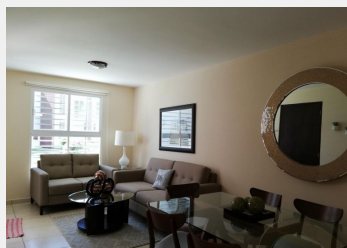

Condominio NUEVO, Moderno, totalmente acabadas y equipadas. Se aceptan todo tipo de creditos, desde $1.385,000.00MN De dos y tres recamaras, una de ellas en planta baja, con baño completo.

Vigilancia:	Si	Tipo de terreno:	Plano
Construcción:	90 m²	Niveles:	2
Edad del inmueble:	Nueva	Estado de conservación:	Excelente
Sala:	Si	Comedor:	Si
Recámaras:	3	Baños:	2