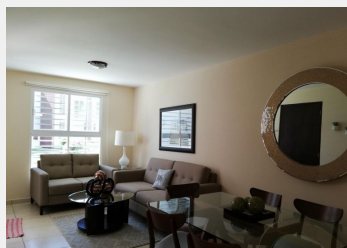

Condominio en Lomas de Jiutepec

Jiutepec, Morelos.

Venta: \$1,400,000
Pesos mexicanos

Condominio NUEVO, Moderno, totalmente acabadas y equipadas. Se aceptan todo tipo de creditos, desde \$1.385,000.00MN De dos y tres recamaras, una de ellas en planta baja, con baño completo.

Vigilancia:	Si	Tipo de terreno:	Plano
Construcción:	90 m ²	Niveles:	2
Edad del inmueble:	Nueva	Estado de conservación:	Excelente
Sala:	Si	Comedor:	Si
Recámaras:	3	Baños:	2

Closets:	Si tiene	Cocina:	Equipada
Gas estacionario:	Si	Cisterna:	Si
Estacionamiento:	2 autos	Jardín:	Grande
Alberca:	Equipada	Ubicado:	En privada
Tráfico:	Mínimo		