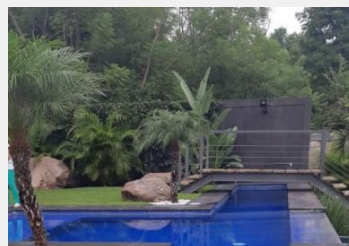

Residencia en Santa Fe Xochitepec, Morelos.

Residencia Nueva, moderna, cuenta con sala de cine, cto de juegos, gran alacena, alberca con canal de nado, asador, gran terraza, hermoso jardín al Green. Garaje paravarios autos.

Vigilancia:	Si	Terreno:	885 m ²
Tipo de terreno:	En desnivel	Construcción:	540 m ²
Niveles:	3	Edad del inmueble:	Nueva
Estado de conservación:	Excelente	Antecomedor:	Si
Sala:	Si	Comedor:	Si

Recámaras:	4	Baños:	7
Closets:	Si tiene	Cocina:	Equipada
Gas estacionario:	Si	Cuarto de servicio:	Con baño
Cisterna:	Si	Estacionamiento:	10
Jardín:	Grande	Alberca:	Equipada
Tráfico:	Mínimo		