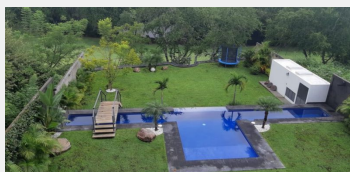

Residencia en Santa Fe Xochitepec, Morelos.

Residencia Nueva, moderna, cuenta con sala de cine, cto de juegos, gran alacena, alberca con canal de nado, asador, gran terraza, hermoso jardín al Green. Garaje paravarios autos.

Vigilancia:	Si	Terreno:	885 m ²
Tipo de terreno:	En desnivel	Construcción:	540 m ²
Niveles:	3	Edad del inmueble:	Nueva
Estado de conservación:	Excelente	Antecomedor:	Si
Sala:	Si	Comedor:	Si

Recámaras:	4	Baños:	7
Closets:	Si tiene	Cocina:	Equipada
Gas estacionario:	Si	Cuarto de servicio:	Con baño
Cisterna:	Si	Estacionamiento:	10
Jardín:	Grande	Alberca:	Equipada
Tráfico:	Mínimo		