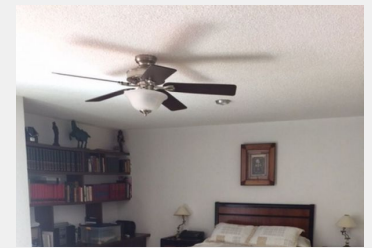

Residencia en Lomas de Tétela 1a Secc. Cuernavaca, Morelos.

Venta: \$18,000,000
Pesos mexicanos

Antecomedor, Bar, Biiblioteca, terraza, alberca y jacuzzi equipados jardín amplio, cocina para servicio.

Vigilancia:	Si	Terreno:	1558 m ²
Tipo de terreno:	Plano	Construcción:	1000 m ²
Niveles:	2	Edad del inmueble:	10 años
Estado de conservación:	Excelente	Antecomedor:	Si
Sala:	Si	Comedor:	Si

Recámaras:	4	Baños:	5
Closets:	Si tiene	Cocina:	Equipada
Gas estacionario:	Si	Cuarto de servicio:	Con baño
Cisterna:	Si	Estacionamiento:	10
Jardín:	Grande	Alberca:	Equipada
Ubicado:	En fraccionamiento	Tráfico:	Mínimo