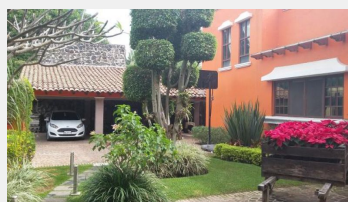

## Jiutepec, Morelos.

Venta: \$19,500,000

Renta: \$55,000

Pesos mexicanos

Espectacular Residencia muy Comoda y Funcional, Exstricta Vigilancia, Un Nivel, ademas cuenta con Gym, Sala de Cine, estudio, sala de TV., alberca con jacuzzi, terraza, chimenea, cascada, estacionamiento varios.

Vigilancia:	Si	Terreno:	1829 m <sup>2</sup>
Tipo de terreno:	Plano	Construcción:	630 m <sup>2</sup>
Niveles:	1	Edad del inmueble:	10 años
Estado de conservación:	Excelente	Antecomedor:	Si

Sala:	Si	Comedor:	Si
Recámaras:	4	Baños:	6 ½
Closets:	Si tiene	Cocina:	Equipada
Gas estacionario:	Si	Cuarto de servicio:	Con baño
Cisterna:	Si	Estacionamiento:	5 autos
Jardín:	Muy grande	Alberca:	Equipada
Ubicado:	En fraccionamiento	Tráfico:	Nulo