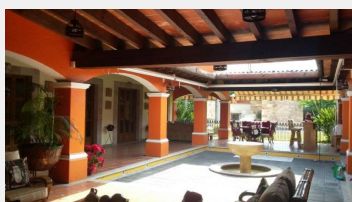

## Jiutepec, Morelos.

Venta: \$19,500,000

Renta: \$55,000

Pesos mexicanos

Espectacular Residencia muy Comoda y Funcional, Exstricta Vigilancia, Un Nivel, ademas cuenta con Gym, Sala de Cine, estudio, sala de TV., alberca con jacuzzi, terraza, chimenea, cascada, estacionamiento varios.

Vigilancia:	Si	Terreno:	1829 m <sup>2</sup>
Tipo de terreno:	Plano	Construcción:	630 m <sup>2</sup>
Niveles:	1	Edad del inmueble:	10 años
Estado de conservación:	Excelente	Antecomedor:	Si

Sala:	Si	Comedor:	Si
Recámaras:	4	Baños:	6 ½
Closets:	Si tiene	Cocina:	Equipada
Gas estacionario:	Si	Cuarto de servicio:	Con baño
Cisterna:	Si	Estacionamiento:	5 autos
Jardín:	Muy grande	Alberca:	Equipada
Ubicado:	En fraccionamiento	Tráfico:	Nulo