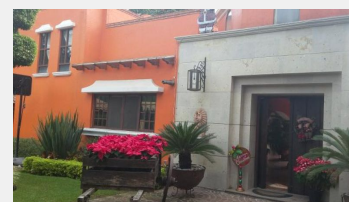

## Jiutepec, Morelos.

Venta: \$19,500,000

Renta: \$55,000

Pesos mexicanos

Espectacular Residencia muy Comoda y Funcional, Exstricta Vigilancia, Un Nivel, ademas cuenta con Gym, Sala de Cine, estudio, sala de TV., alberca con jacuzzi, terraza, chimenea, cascada, estacionamiento varios.

Vigilancia:	Si	Terreno:	1829 m <sup>2</sup>
Tipo de terreno:	Plano	Construcción:	630 m <sup>2</sup>
Niveles:	1	Edad del inmueble:	10 años
Estado de conservación:	Excelente	Antecomedor:	Si

Sala:	Si	Comedor:	Si
Recámaras:	4	Baños:	6 ½
Closets:	Si tiene	Cocina:	Equipada
Gas estacionario:	Si	Cuarto de servicio:	Con baño
Cisterna:	Si	Estacionamiento:	5 autos
Jardín:	Muy grande	Alberca:	Equipada
Ubicado:	En fraccionamiento	Tráfico:	Nulo